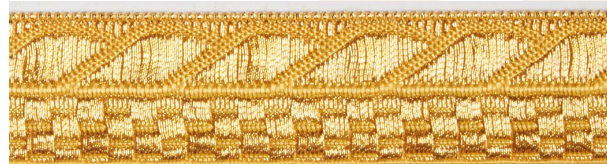

Galloni

Glesant

Glesant

GALLON AND BRAIDED BORDER

F7161/10

bordo argento mm. 10 foglia
disp. anche oro antico

F7161/20

bordo oro antico mm. 20 foglia
disp. anche argento

F8287/18

bordo cachemire oro mm.18

F8287/35

bordo cachemire oro mm.35

F8288/18

bordo greca mm.18

F8288/35

bordo greca mm. 35

F8289/18

bordo uva mm.18 oro/colore
disp. vari colori

F8289/35

bordo uva mm. 35 oro/colore
disp. vari colori

F8290/18

bordo damina mm.18

Glesant

GALLON AND BRAIDED BORDER

F8290/35

bordo damina mm. 35

F8295/20

bordo colonna mm. 20
disp. anche in argento

F8295/40

bordo colonna mm. 40
disp. anche in argento

F8298/20

bordo nuvoletta mm. 20