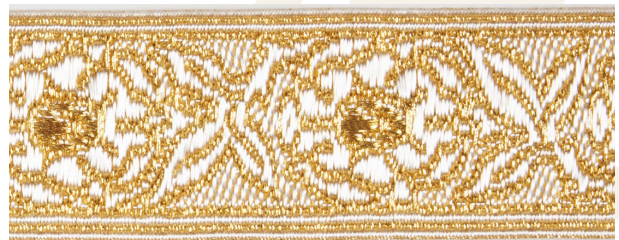

Galloni

Glesant

Glesant

GALLON AND BRAIDED BORDER

F7161/10

bordo argento mm. 10 foglia
disp. anche oro antico

F7161/20

bordo oro antico mm. 20 foglia
disp. anche argento

F8210-OB

bordo foglia mm.95 col. Oro fondo bianco

F8210-OG

bordo foglia mm.95 col. Oro fondo giallo

F8210-ARG

bordo foglia mm.95 col. argento

F8283/18

bordo catena oro colore mm.18
disp. tutti i colori liturgici

F8283/25

bordo catena oro colore mm. 25
disp. tutti i colori liturgici

F8283/35

bordo catena oro colore mm. 35
disp. tutti i colori liturgici

F8284/25

bordo fiore colorato mm.25

F8284/35

bordo fiore colorato mm. 35

Glesant

GALLON AND BRAIDED BORDER

F8285/18

bordo fiore oro/colore mm.18

F8285/25

bordo fiore oro/colore mm. 25

F8285/35

bordo fiore oro/colore mm. 35