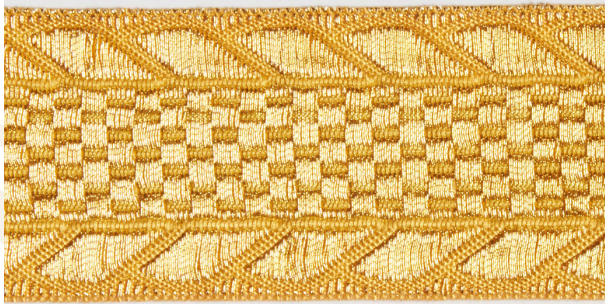

Galloni

Glesant

Glesant

GALLON AND BRAIDED BORDER

F7161/10

bordo argento mm. 10 foglia
disp. anche oro antico

F7161/20

bordo oro antico mm. 20 foglia
disp. anche argento

F8289/18

bordo uva mm.18 oro/colore
disp. vari colori

F8289/35

bordo uva mm. 35 oro/colore
disp. vari colori

F8290/18

bordo damina mm.18

Glesant

GALLON AND BRAIDED BORDER

F8290/35

bordo damina mm. 35

F8295/20

bordo colonna mm. 20
disp. anche in argento

F8295/40

bordo colonna mm. 40
disp. anche in argento

F8298/20

bordo nuvoletta mm. 20